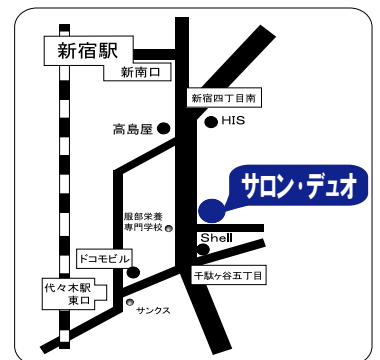

ブラームス/

ヴァイオリンとピアノのためのソナタ 第3番 二短調 作品108

《会場・お問合せ》

株式会社コンサートオフィスアルテ

渋谷区千駄ヶ谷5-29-7ドルミ御苑401号室「サロン・デュオ」

(JR代々木駅東口より徒歩約4分)

Tel:03-3352-7310 / Fax:03-3352-1665

中澤きみ子 モーツァルト+1 vol.3