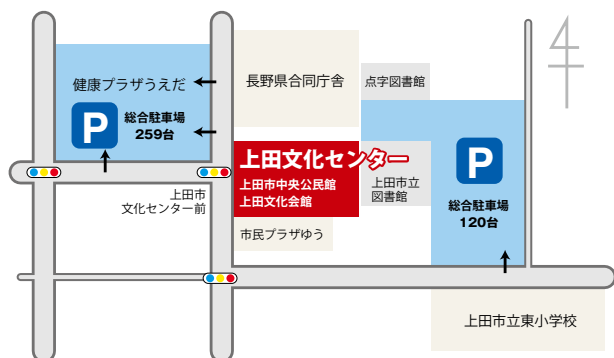

2023 上田 文芸祭

第35回 記念

広げよう大きな輪

6月
24日(土)
25日(日)

展示部門

10:00~16:00(6/24、25日)

舞台部門

※開場10:00

10:30~16:00(6/25日)

※舞台部門は25日のみ

上田市中心公民館 上田文化会館ホール

〒386-0404 長野県上田市材木町1-2-3 TEL.0268-22-0760