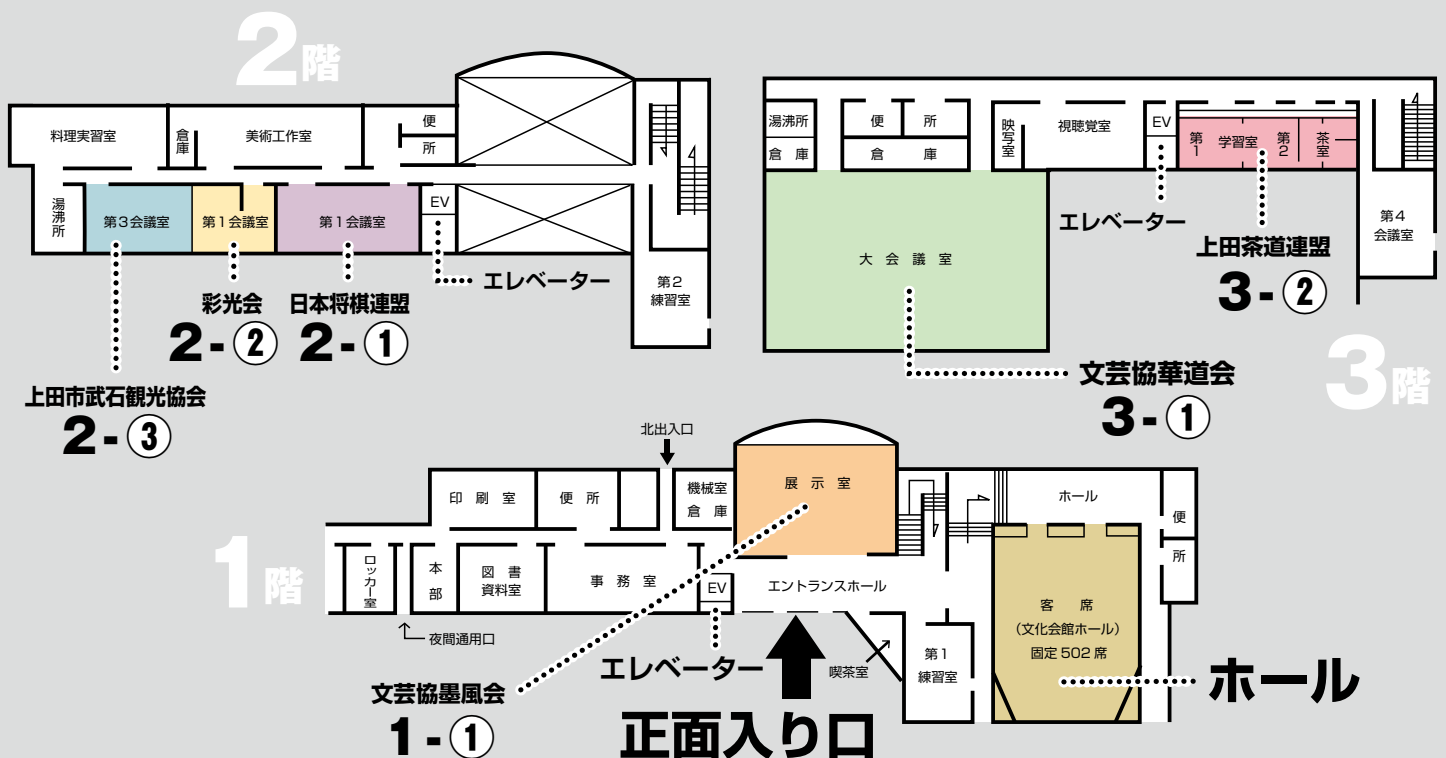

《御案内》

上田市武石地域の豊かで美しい自然を切り取った作品を、ぜひご覧ください。

事務局☎0268-85-2828 FAX 0268-85-2313